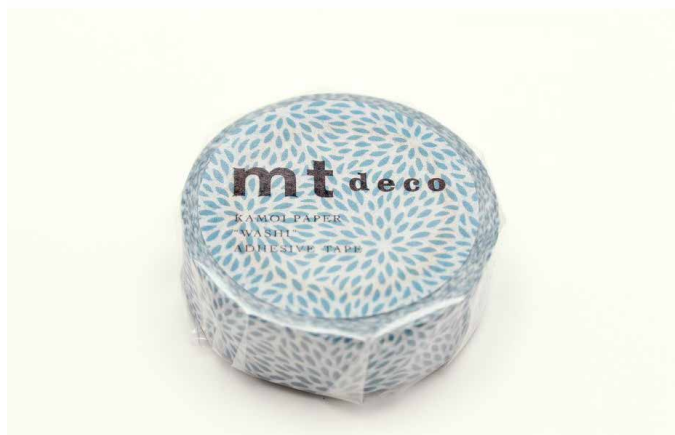

Bleu pétrole Aonibi

MT Masking Tape

15mm x 5m

Ruban décoratif en papier autocollant, facile à couper à la main et repositionnable.
Vous pouvez aussi écrire dessus et l'utiliser sur vos calendriers, agendas, carnets, etc.

MT Masking Tape - Uni noir et blanc - 3,80€

15mm x 5m

MT Masking Tape - Gamme métalisée - 4,00€

15mm x 5m

MT Masking Tape - Rose fluo - 3,80€

15mm x 5m

MT Masking Tape - Motifs

Ruban décoratif en papier autocollant, facile à couper à la main et repositionnable. vous pouvez aussi écrire dessus, l'utiliser pour accrocher des images au mur, etc.

Fleur de riz bleue -15mm x 10m - 4,00€

Fleur de riz rouge -15mm x 10m - 4,00€

Voyage bleu - 30mm x 10m - 9,80€

MT Masking Tape - MT FOR KIDS - 15mm x 7m - 3,50€

Ruban décoratif en papier autocollant, facile à couper à la main et repositionnable. Pour apprendre les chiffres et découvrir des animaux !