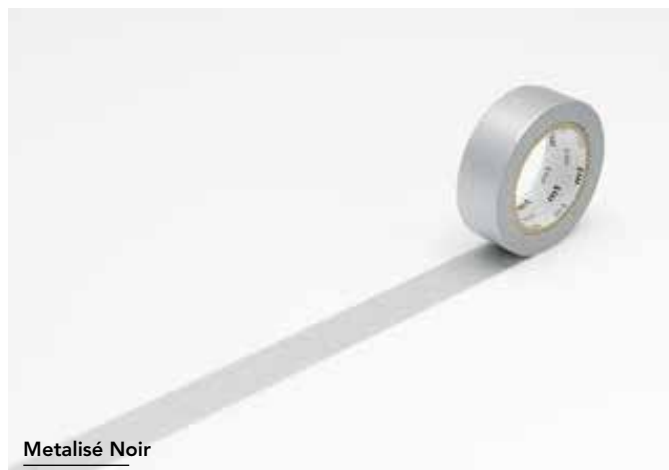

Bleu pétrole Aonibi

MT Masking Tape

15mm x 5m

Ruban décoratif en papier autocollant, facile à couper à la main et repositionnable.
Vous pouvez aussi écrire dessus et l'utiliser sur vos calendriers, agendas, carnets, etc.

MT Masking Tape - Uni noir et blanc - 3,80€

15mm x 5m

MT Masking Tape - Gamme métalisée - 4,00€

15mm x 5m

MT Masking Tape - Rose fluo - 3,80€

15mm x 5m

MT Masking Tape - Motifs

Ruban décoratif en papier autocollant, facile à couper à la main et repositionnable. vous pouvez aussi écrire dessus, l'utiliser pour accrocher des images au mur, etc.