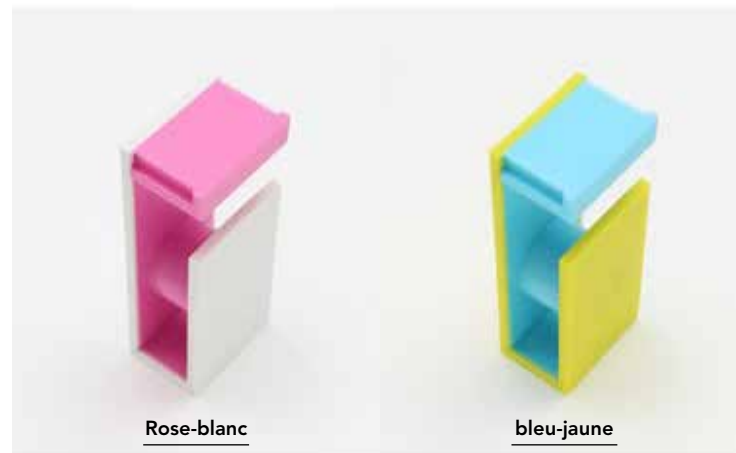

Rose-blanc

bleu-jaune

crème-blanc

Masking Tape japonais, illustré - 6,50€

Une petite marque japonaise dont nous sommes le premier revendeur en Belgique.. Fierté !
Ils viennent de loin.. mais qu'ils sont beaux...