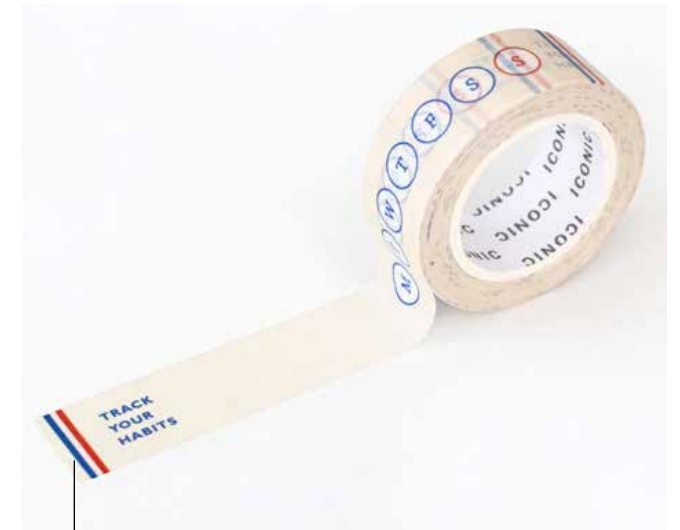

Bleu pétrole Aonibi

MT Masking Tape

15mm x 5m

Ruban décoratif en papier autocollant, facile à couper à la main et repositionnable.
Vous pouvez aussi écrire dessus et l'utiliser sur vos calendriers, agendas, carnets, etc.

20mm x 10 m

La nage synchronisée

Swimmy by Leo Lionni

Tape Timbres - Les saisons - 4,40€
25mm x 34m x 36 timbres

Tape Bonhomme de neige - 4,00€
15mm x 10m

Tape lavande - 3,00€
15mm x 10m

tape rouge - 3,00€
15mm x 10m

Tapes duo lavande irisés - 3,50€
2mm x 10m

Tapes duo or / argent - 3,50€
2mm x 10m

Check Tape - Habit tracker - 4,00€
15mm x 10m