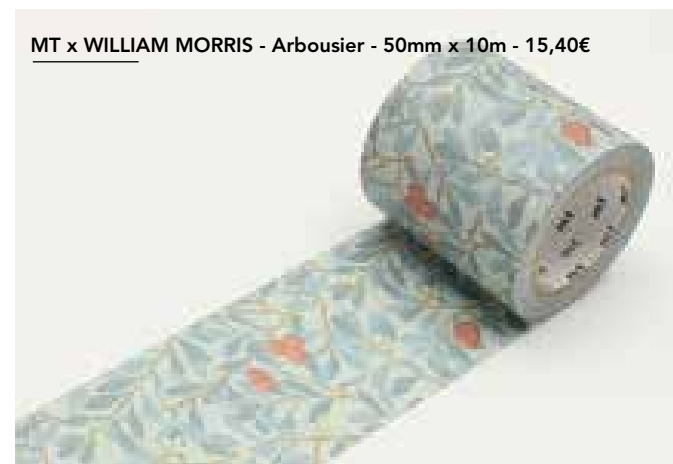

MT x WILLIAM MORRIS - Arbousier - 50mm x 10m - 15,40€