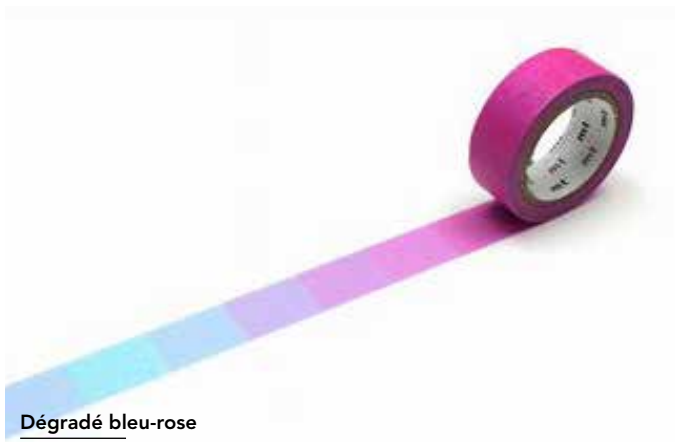

MT Masking Tape - Gamme unie - 3,50€

15mm x 5m

Ruban décoratif en papier autocollant, facile à couper à la main et repositionnable. vous pouvez aussi écrire dessus et l'utiliser sur vos calendriers, agendas, carnets, etc.

Lie de vin